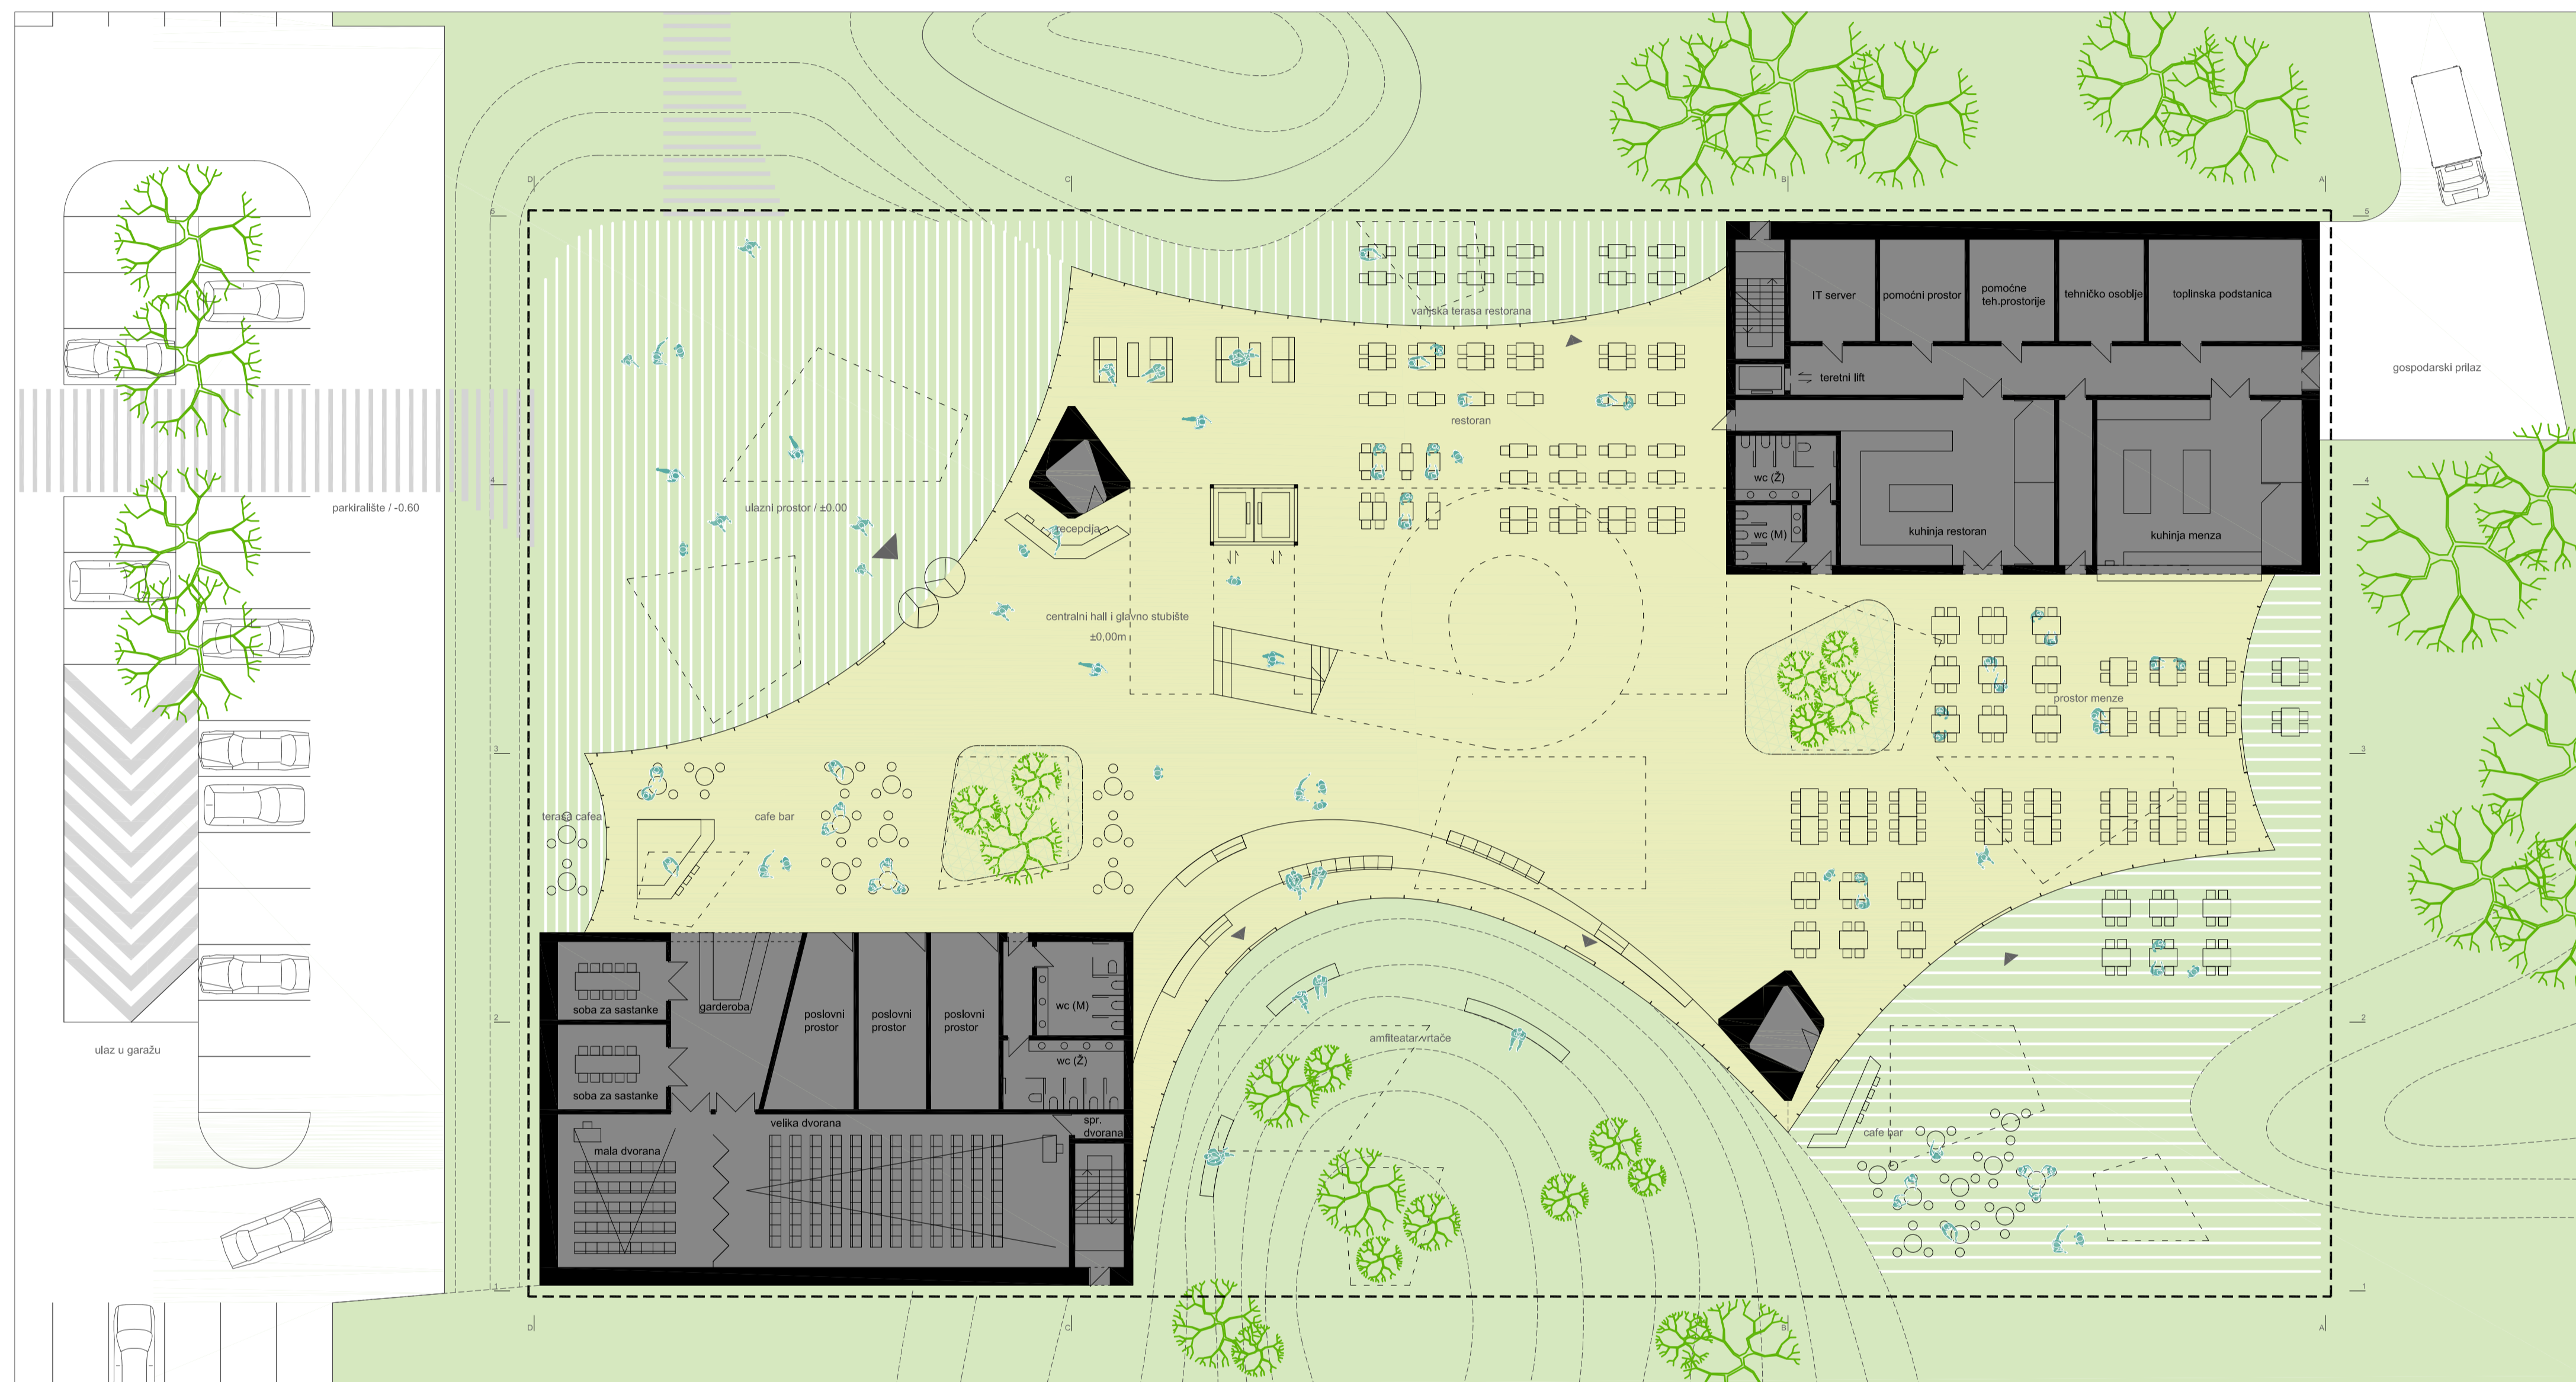

MJ 1:200 / PRESJEK 1-1

MJ 1:200 / SJEVER TLOCRT PRIZEMLJA

INTERIJERSKI PROSTORNI PRIKAZ