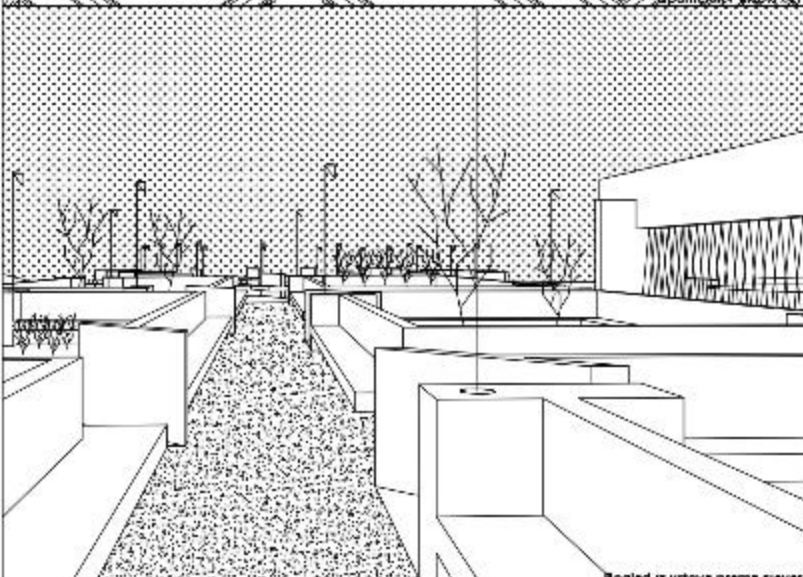

Spomenik / Vrtovi / m.j. 1:50