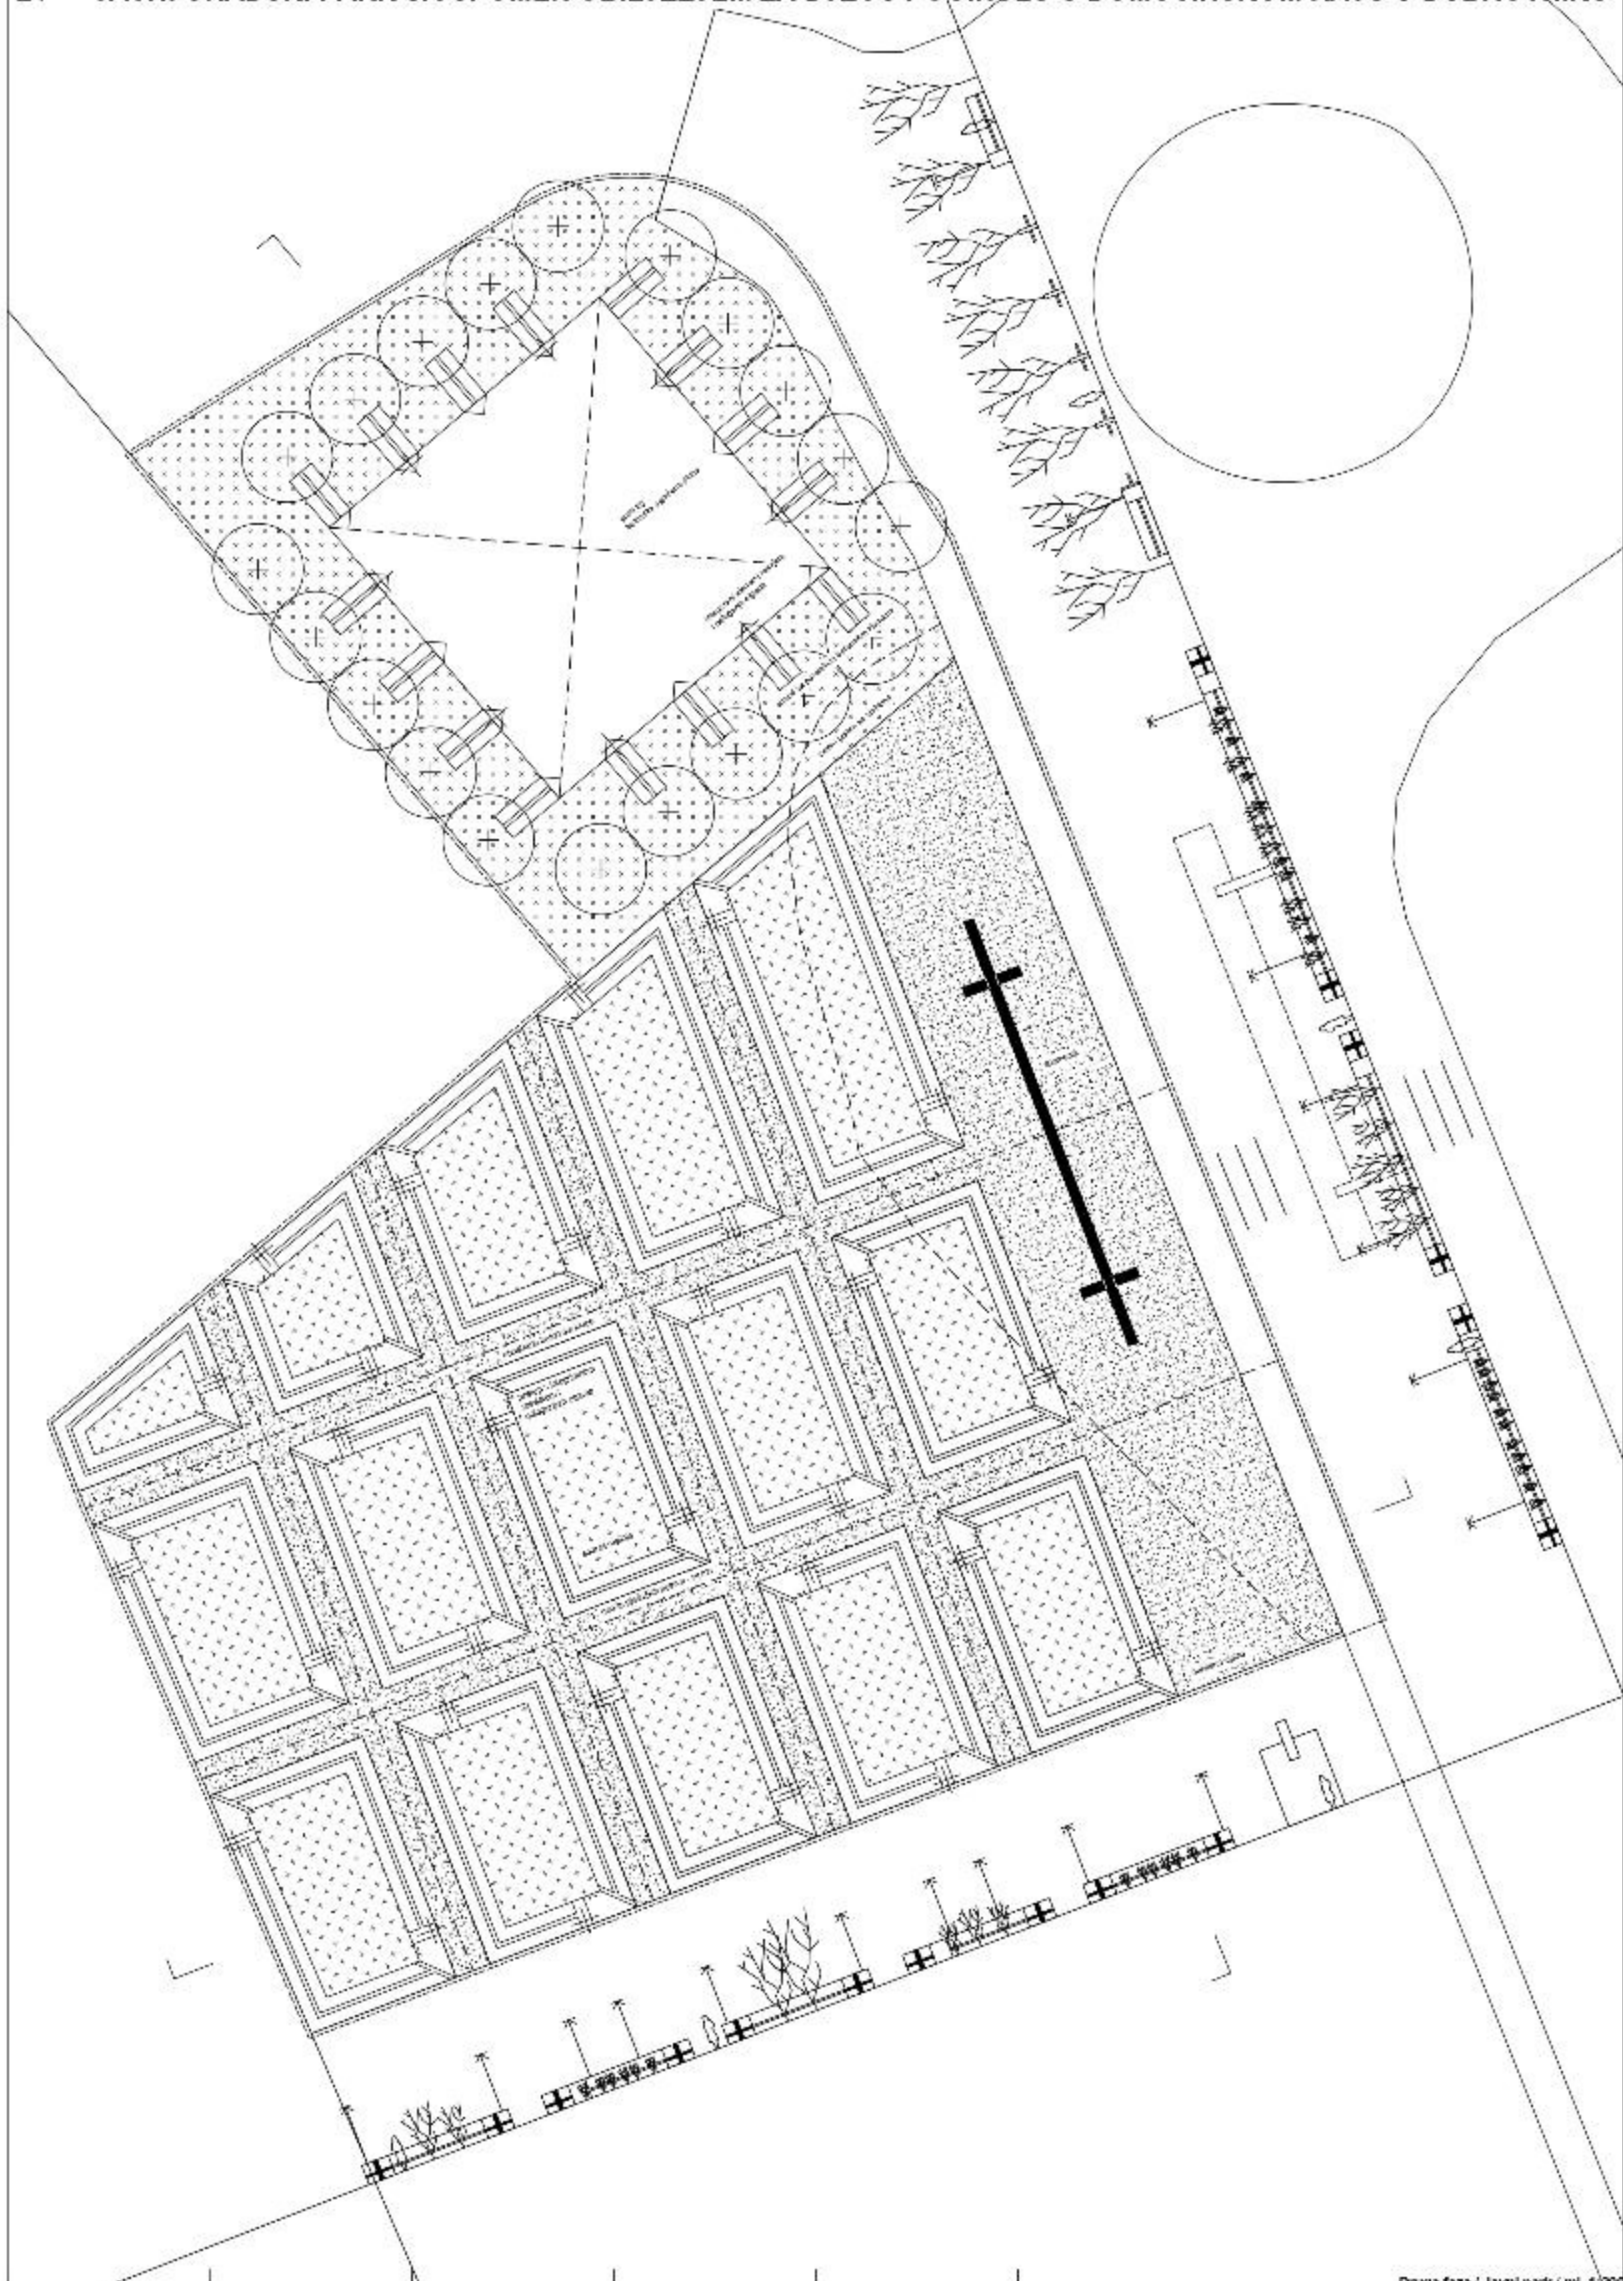

Druga faza / Park / m.j. 1:1000

Prva faza / Spomenik / m.j. 1:200

Spomenik / Vrtovi / m.j. 1:50

Petnaest vrtova

Pogled iz vrtova prema sjeveru

Pogled sa sjevera prema jugu

37 JAVNI GRADSKI PARK SA SPOMEN OBILJEŽJEM ZA DJECU POGINULU U DOMOVINSKOM RATU U DUBROVNIKU