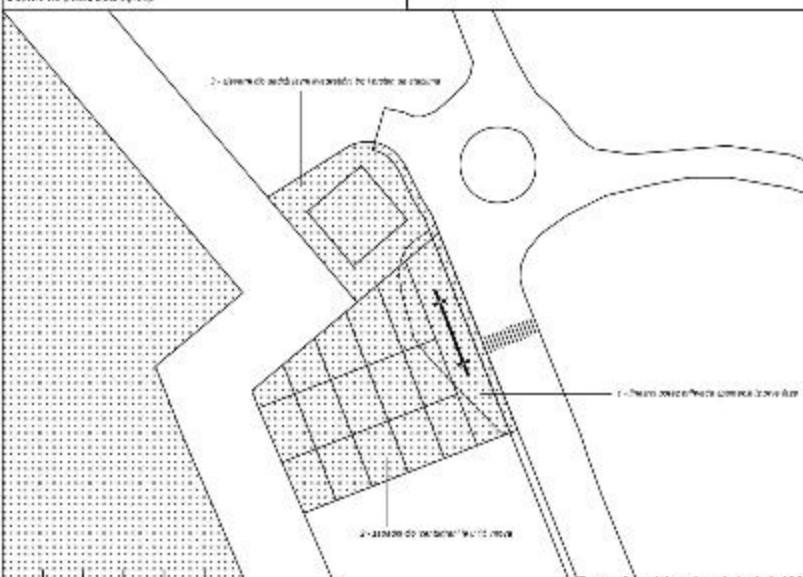

1 / JAVNI GRADSKI PARK SA SPOMEN OBIJEŽJEM ZA DJECU POGINULU U DOMOVINSKOM RATU U DUBROVNIKU

Prva faza / Spomenik i park

Spomenik će biti izgrađen u skladu s potrebama i željama lokalne zajednice i predstavlja važan dio kulturne baštine grada. Park će biti izgrađen u skladu s potrebama i željama lokalne zajednice i predstavlja važan dio kulturne baštine grada.

Projekt predviđa izgradnju spomenika i parka u dvije faze. Prva faza obuhvaća izgradnju spomenika i parka, dok druga faza obuhvaća izgradnju dodatnih elemenata parka.

Druga faza / Park

Projekt predviđa izgradnju parka u skladu s potrebama i željama lokalne zajednice i predstavlja važan dio kulturne baštine grada. Park će biti izgrađen u skladu s potrebama i željama lokalne zajednice i predstavlja važan dio kulturne baštine grada.

1. Legenda:
1. Spomenik
  2. Park
  3. Staza
  4. Travnjak
  5. Zid
  6. Kamen
  7. Bilje
  8. Voda