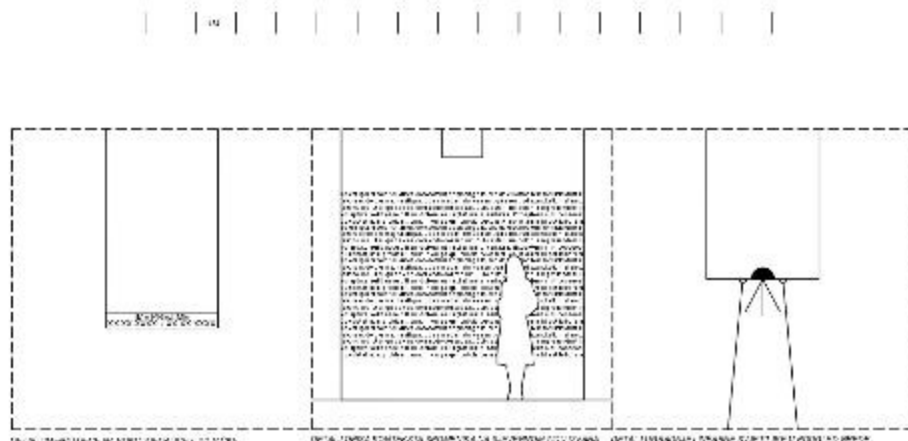

Druga faza / Park / m.j. 1:1000

Prva faza / Spomenik / m.j. 1:200

Spomenik / Vrtovi / m.j. 1:50

Petnaest vrtova

Pogled iz vrtova prema sjeveru

Pogled sa sjevera prema jugu

37 JAVNI GRADSKI PARK SA SPOMEN OBILJEŽJEM ZA DJECU POGINULU U DOMOVINSKOM RATU U DUBROVNIKU