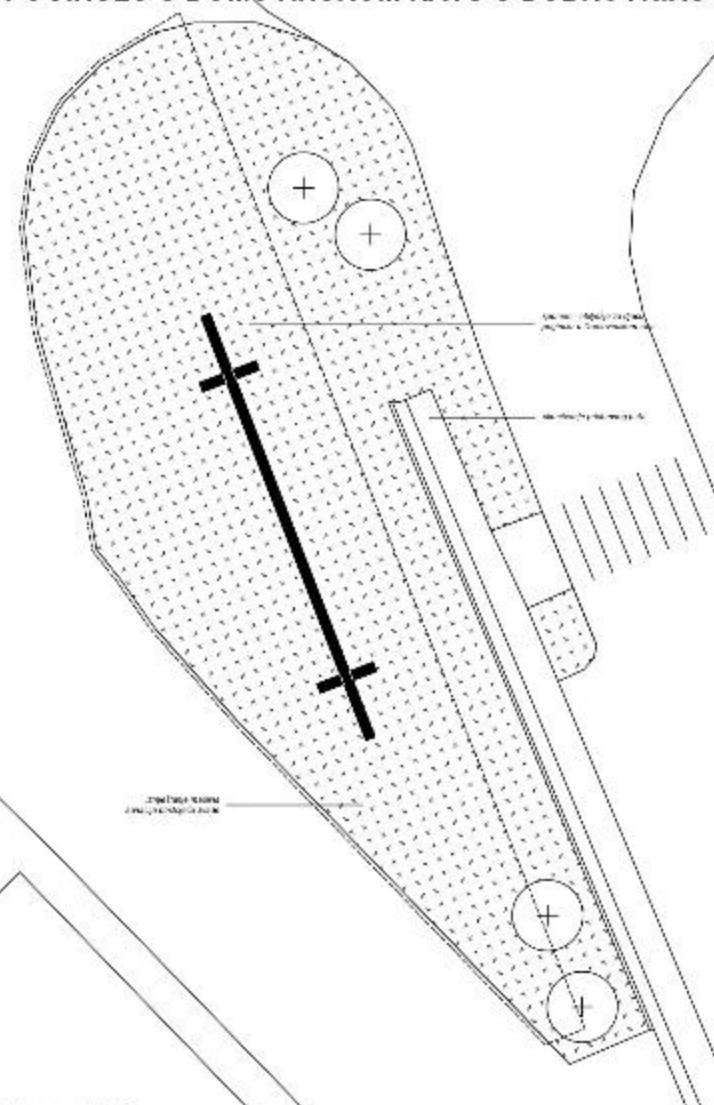

1 / JAVNI GRADSKI PARK SA SPOMEN OBIJEŽJEM ZA DJECU POGINULU U DOMOVINSKOM RATU U DUBROVNIKU

Prva faza / Spomenik i park

Spomenik će biti izgrađen u skladu s potrebama i željama lokalne zajednice i predstavlja važan dio kulturne baštine grada. Park će biti izgrađen u skladu s potrebama i željama lokalne zajednice i predstavlja važan dio kulturne baštine grada.

Projekt predviđa izgradnju spomenika i parka u dvije faze. Prva faza obuhvaća izgradnju spomenika i parka, dok druga faza obuhvaća izgradnju dodatnih elemenata parka.

Druga faza / Park

Projekt predviđa izgradnju parka u skladu s potrebama i željama lokalne zajednice i predstavlja važan dio kulturne baštine grada. Park će biti izgrađen u skladu s potrebama i željama lokalne zajednice i predstavlja važan dio kulturne baštine grada.

1. Legenda:
1. Spomenik
  2. Park
  3. Staza
  4. Travnjak
  5. Zid
  6. Kamen
  7. Bilje
  8. Voda