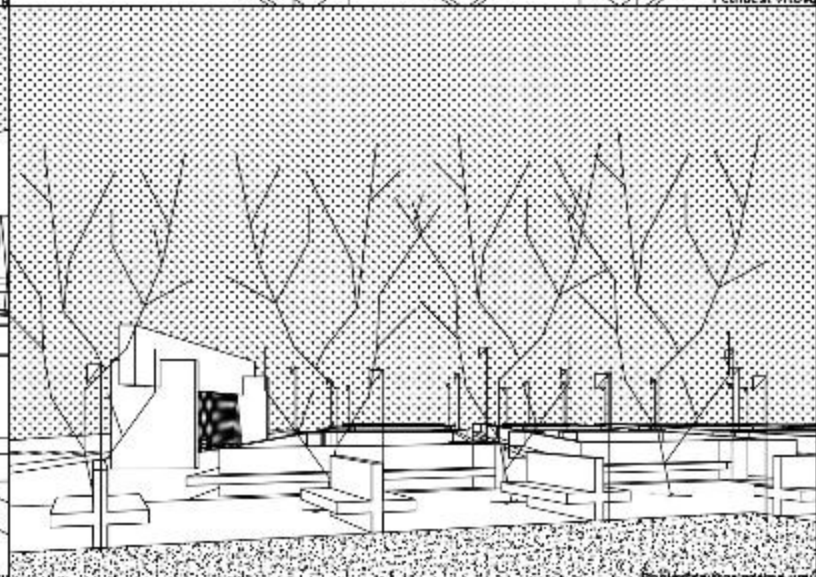

Petnaest vrtova